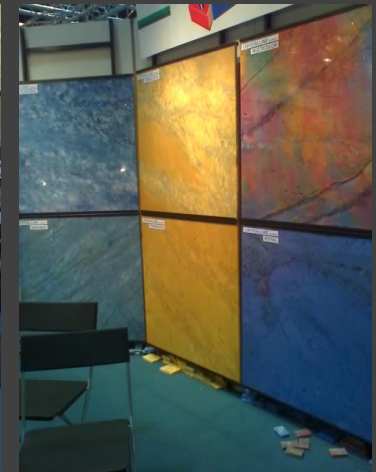

Presença no mundo.

O Crystalline está presente em eventos internacionais como a Big 5 em Dubai, a feira de Verona, a Coverings USA, etc...

Feiras e exposições ao redor do mundo.